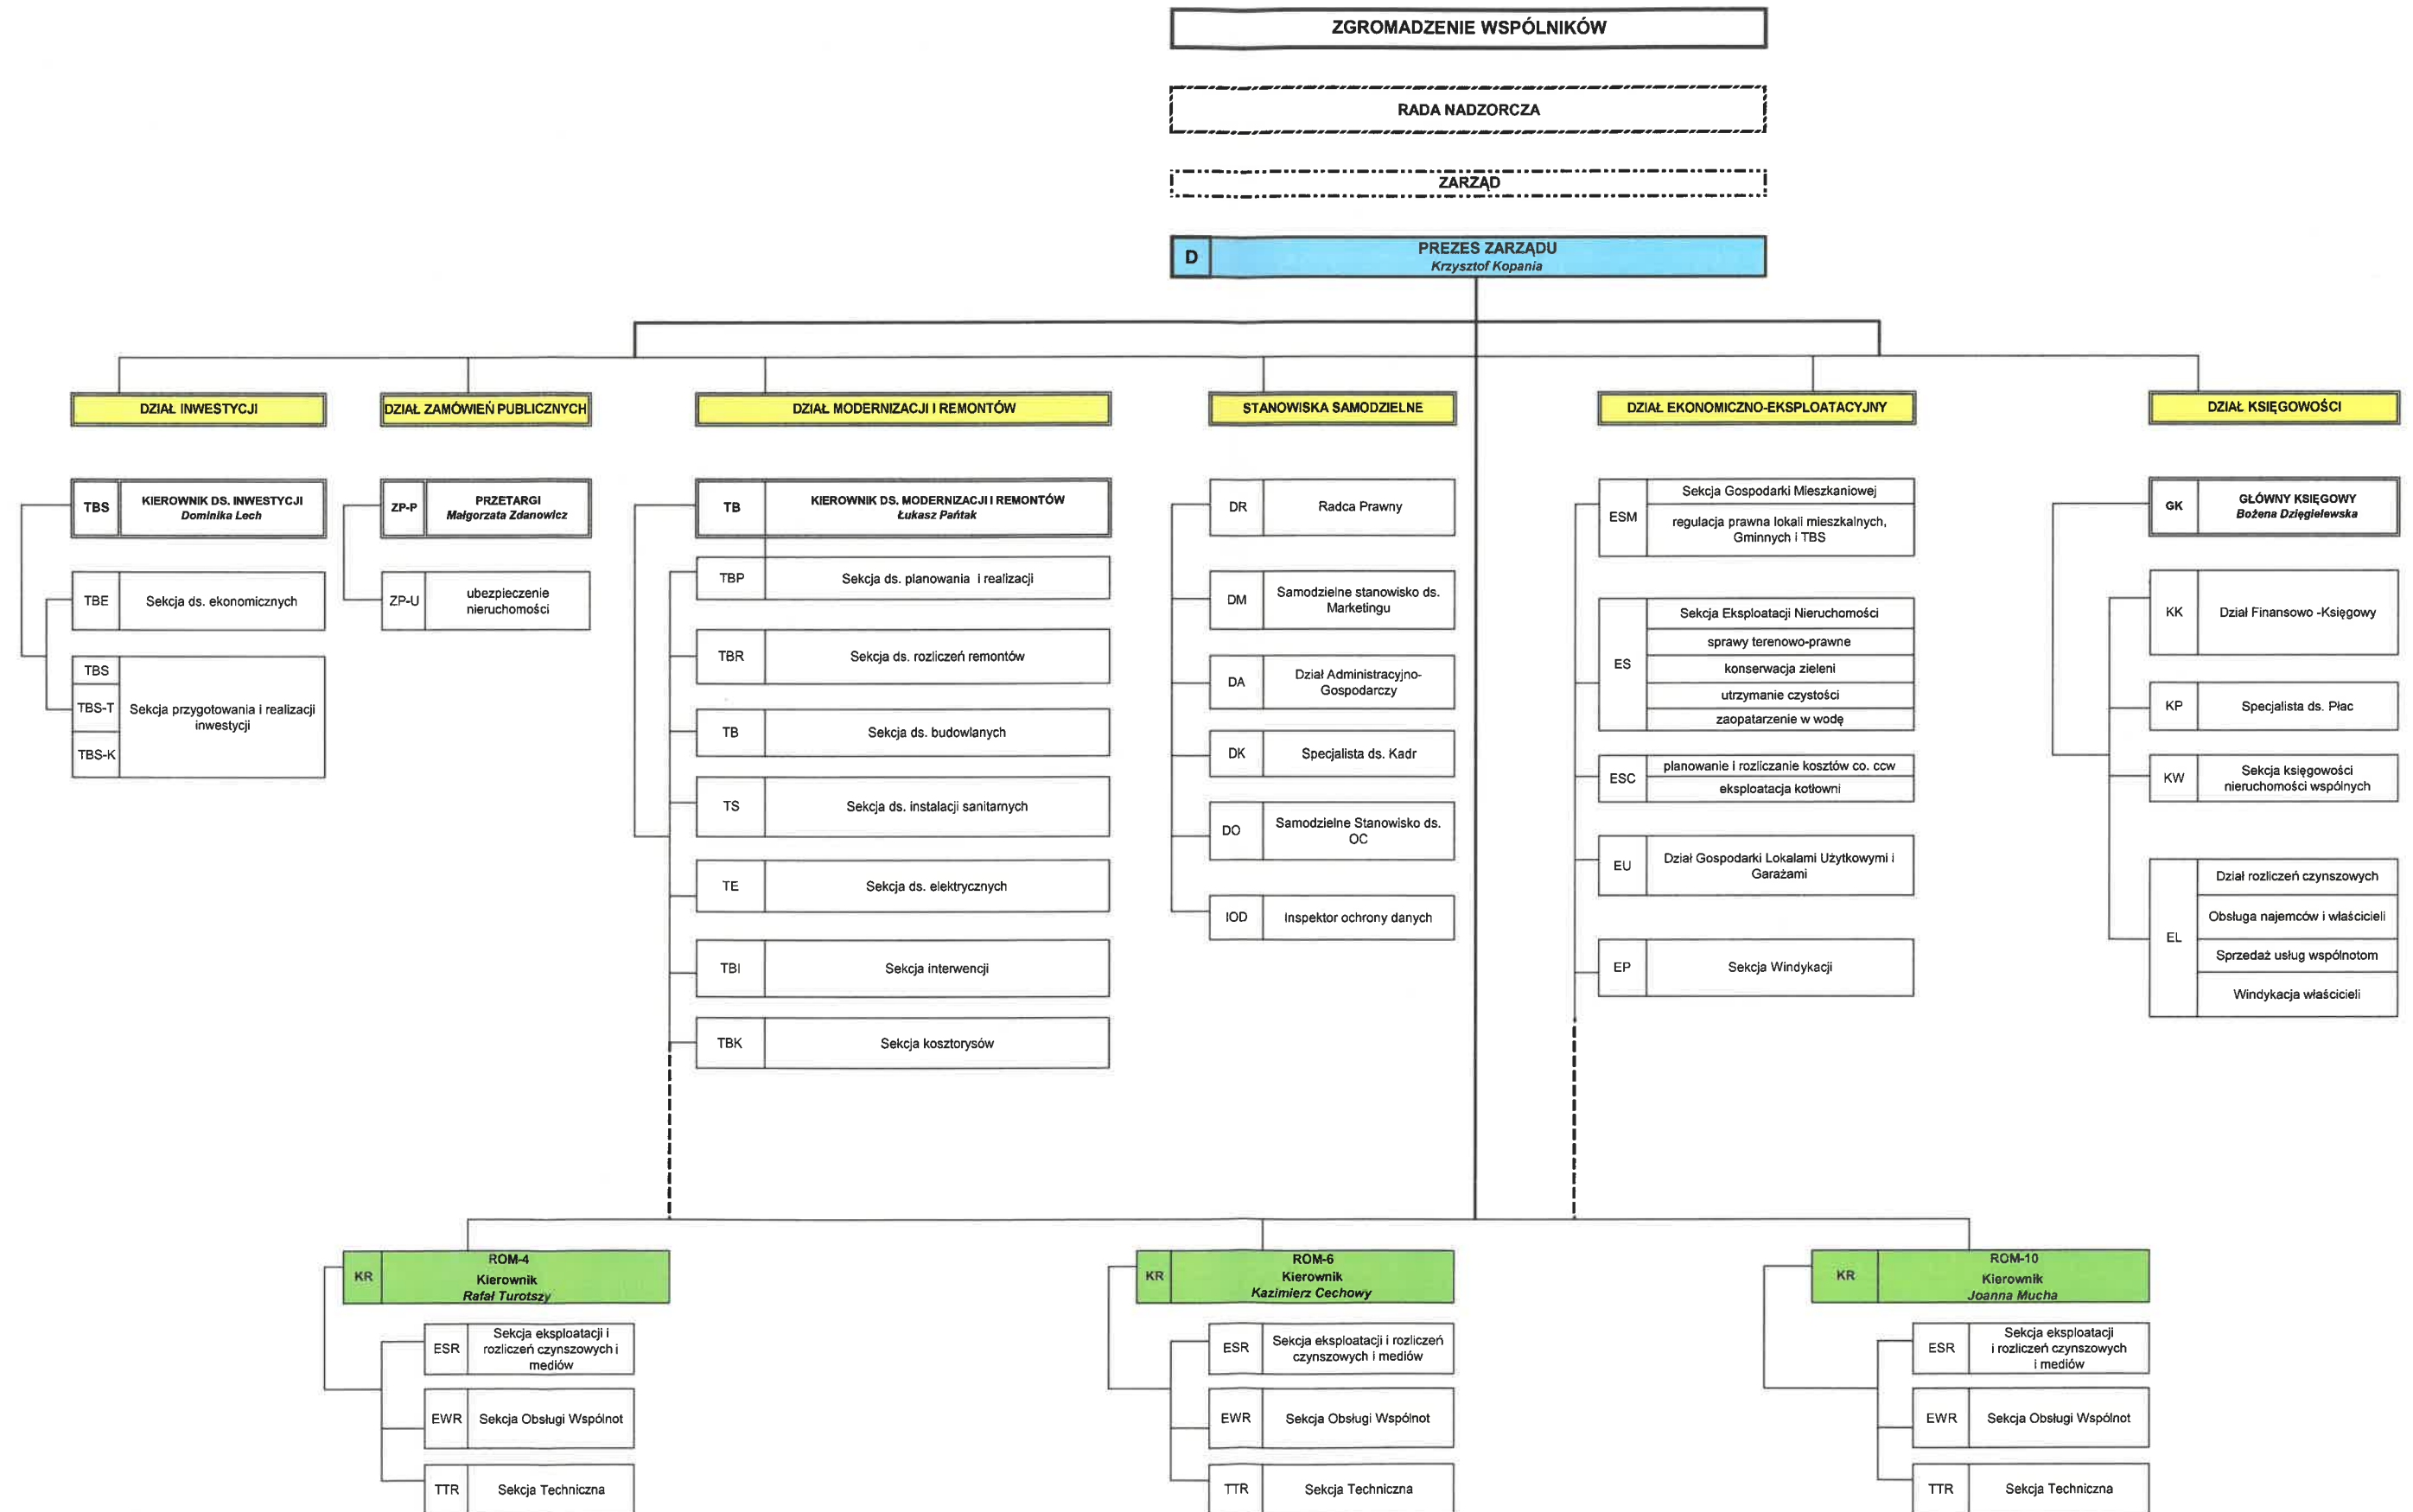

SCHEMAT ORGANIZACYJNY ZARZĄDU BUDYNKÓW MIEJSKICH II TBS SP. Z O.O.

PREZES ZARZĄDU

Krzysztof Kopania

— zależność liniowa
 - - - - - zależność sztabowa (merytoryczna)