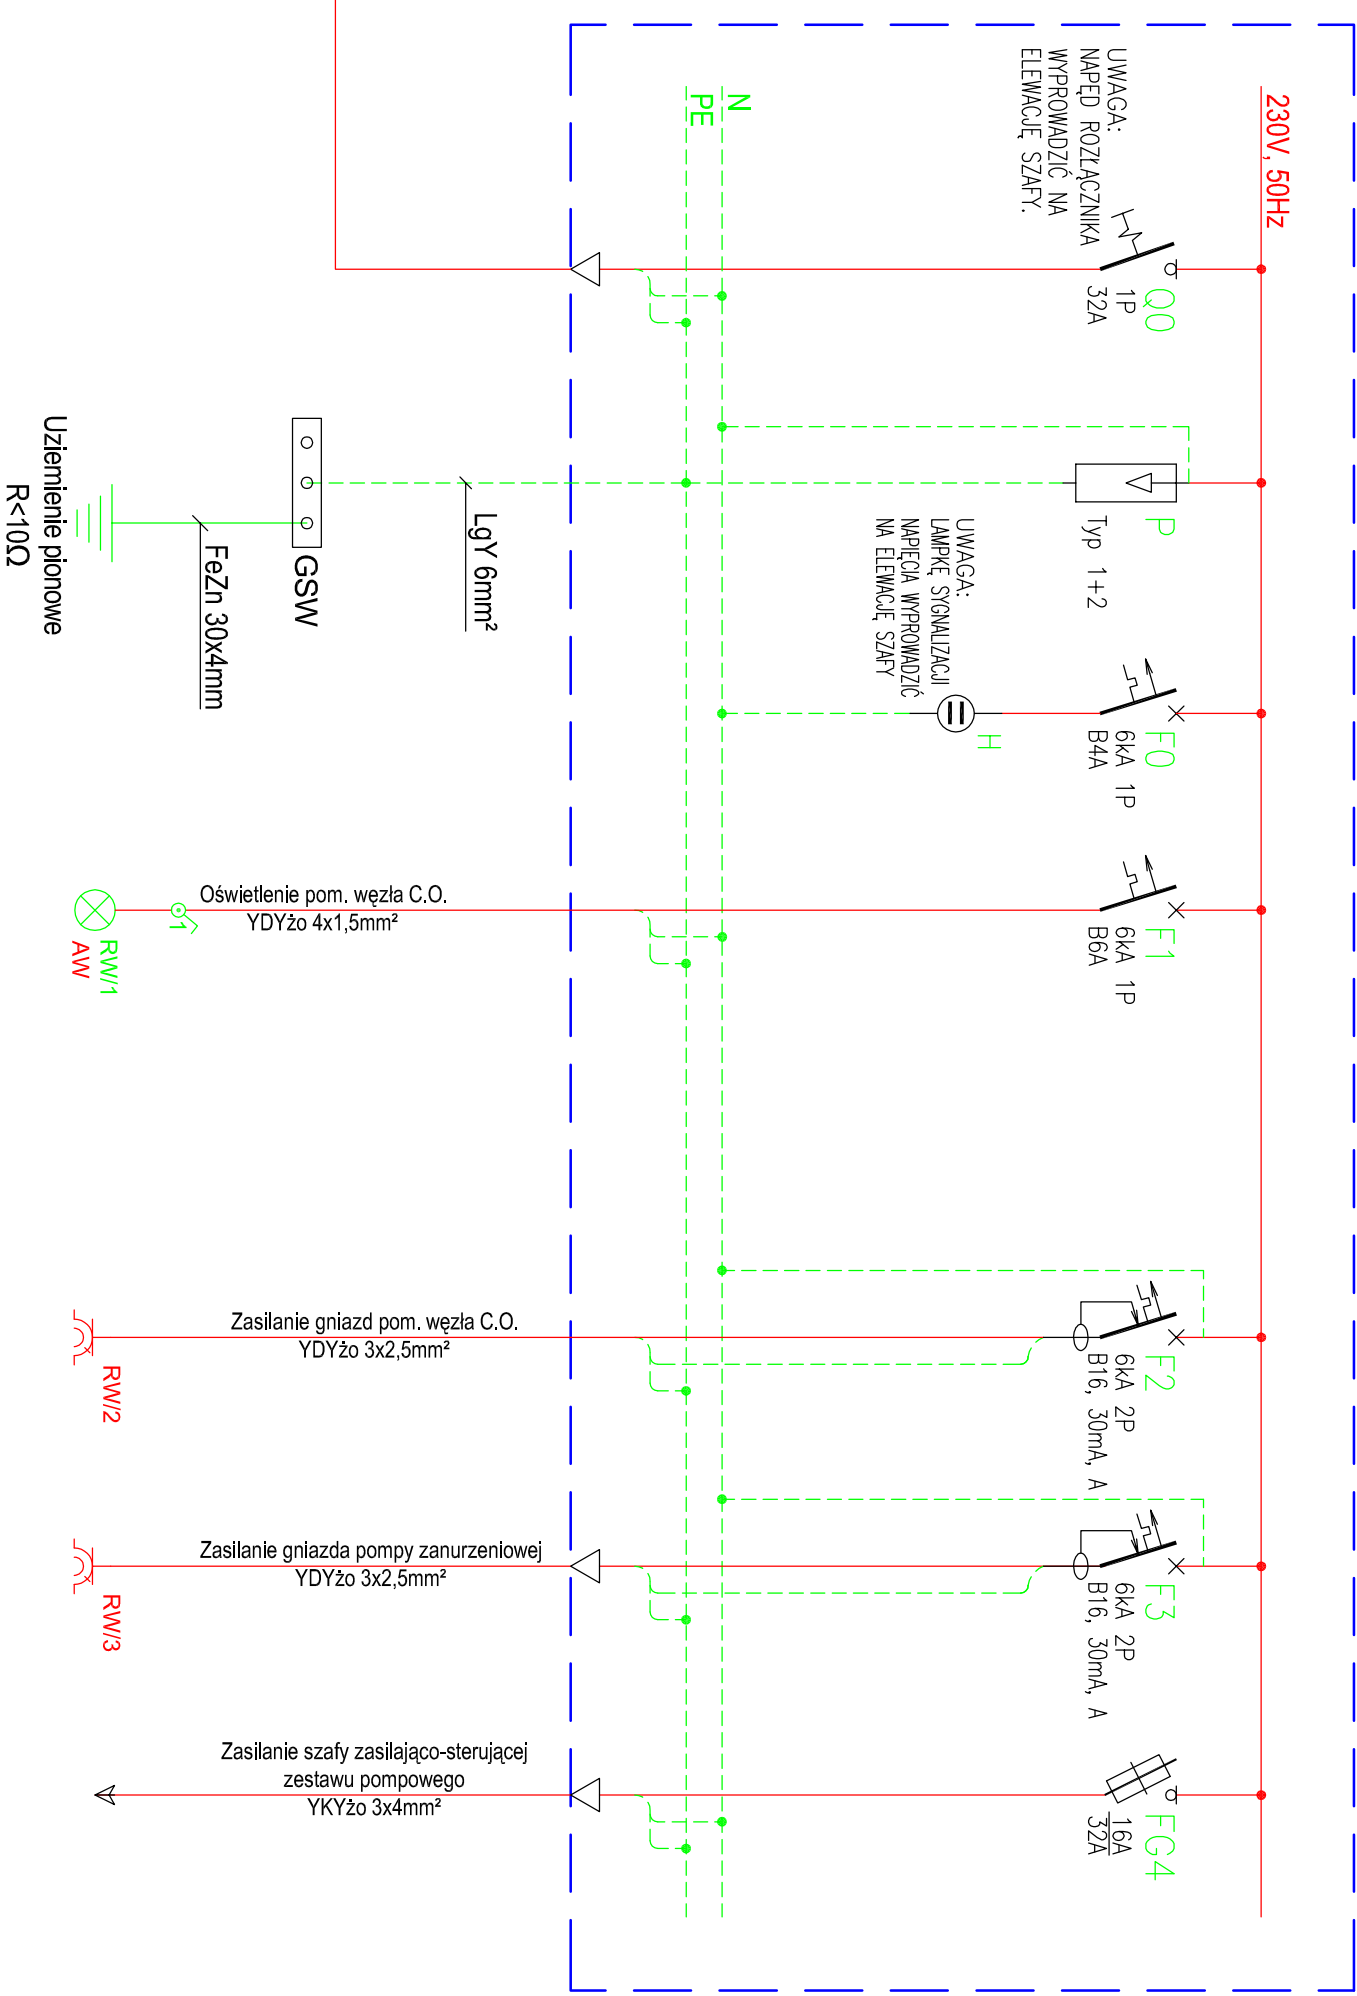

Rozdzielnica licznikowa PEC

Rozdzielnica węzła C.O. - RW

TYTUŁ RYSUNKU:

Roboty elektryczne. Schemat rozdzielnic.

NUMER RYSUNKU:

**E.04
str.2**

stadium: PBW

BRANŻA: ELEKTRYCZNA

SKALA: -

DATA: 05.2022

FORMAT: A4