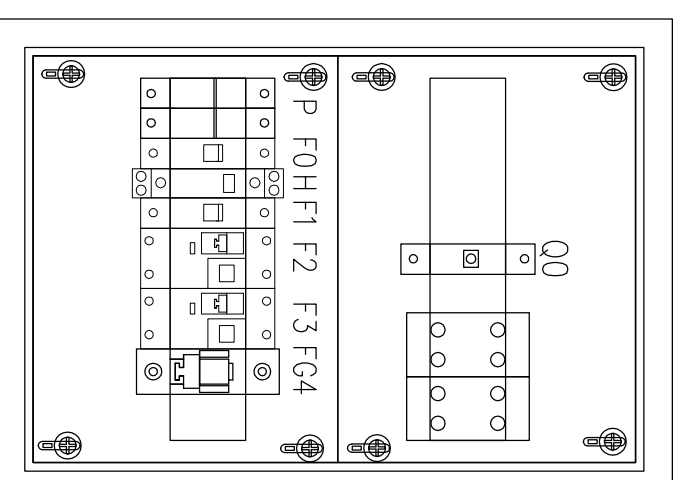

Widok frontu rozdzielnicy licznikowej PEC T1F+6

Widok frontu rozdzielnicy węzła cieplnego RW 2X12

TYTUŁ RYSUNKU:

Roboty elektryczne. Schemat rozdzielnic.

NUMER RYSUNKU:

**E.04
str.3**

stadium: PBW

BRANŻA: ELEKTRYCZNA